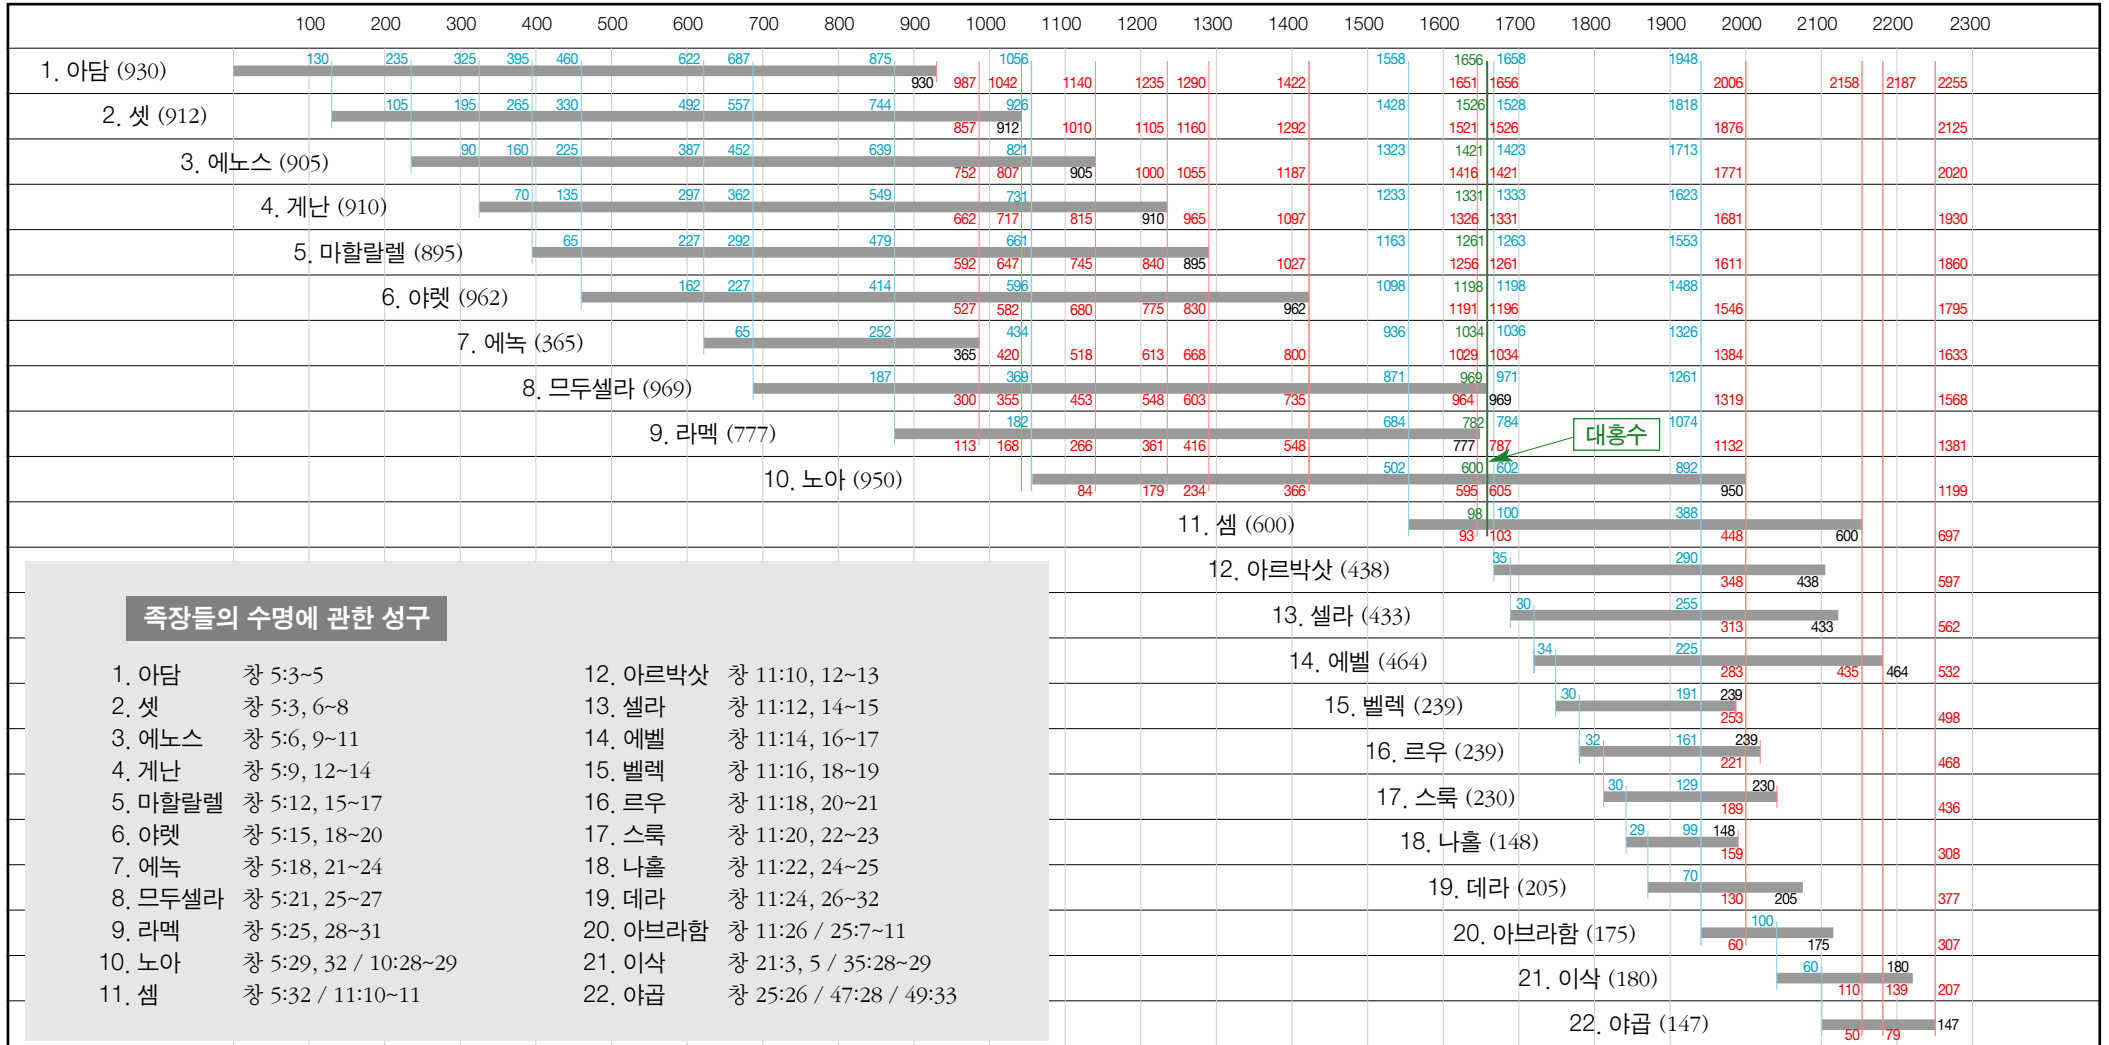

# 창세기 족장들의 수명 비교표

대홍수

## 족장들의 수명에 관한 성구

- |         |                       |          |                         |
|---------|-----------------------|----------|-------------------------|
| 1. 아담   | 창 5:3~5               | 12. 아르박삿 | 창 11:10, 12~13          |
| 2. 셋    | 창 5:3, 6~8            | 13. 셀라   | 창 11:12, 14~15          |
| 3. 에노스  | 창 5:6, 9~11           | 14. 에벨   | 창 11:14, 16~17          |
| 4. 게난   | 창 5:9, 12~14          | 15. 벨렉   | 창 11:16, 18~19          |
| 5. 마할랄렐 | 창 5:12, 15~17         | 16. 르우   | 창 11:18, 20~21          |
| 6. 야렛   | 창 5:15, 18~20         | 17. 스룩   | 창 11:20, 22~23          |
| 7. 에녹   | 창 5:18, 21~24         | 18. 나홀   | 창 11:22, 24~25          |
| 8. 므두셀라 | 창 5:21, 25~27         | 19. 데라   | 창 11:24, 26~32          |
| 9. 라멕   | 창 5:25, 28~31         | 20. 아브라함 | 창 11:26 / 25:7~11       |
| 10. 노아  | 창 5:29, 32 / 10:28~29 | 21. 이삭   | 창 21:3, 5 / 35:28~29    |
| 11. 셈   | 창 5:32 / 11:10~11     | 22. 야곱   | 창 25:26 / 47:28 / 49:33 |